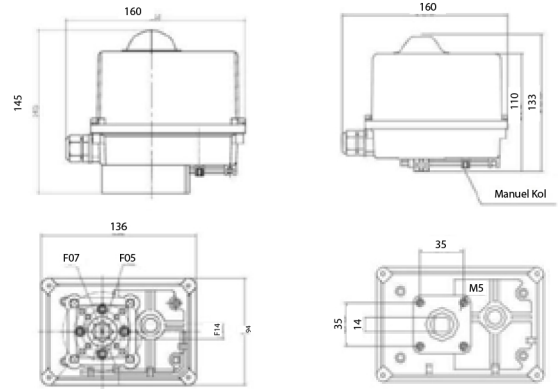

### Temel Teknik Özellikler

MODEL	HT-03
BESLEME VOLTAJI / GÜCÜ	220V / 30 Watt
TIP	Çeyrek Turlu Elektrik Aktüatör
GÖVDE	Sert Plastik
90° DÖNME SÜRESİ	10 sn
KORUMA SINIFI	IP65
BAĞLANTI	ISO 5211
ORTAM SICAKLIĞI	-30.....60 °C
SINIR ANAHTAR	Standart 4 Adet
EL İLE ÇEVİRME	Tüm Modellerde
MOTOR	F Sınıfı
AĞIRLIK	1,5 kg

### Ölçülendirme