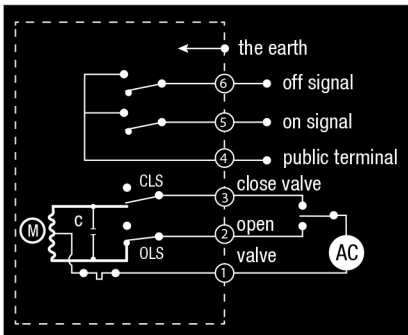

Bağlantı Şeması