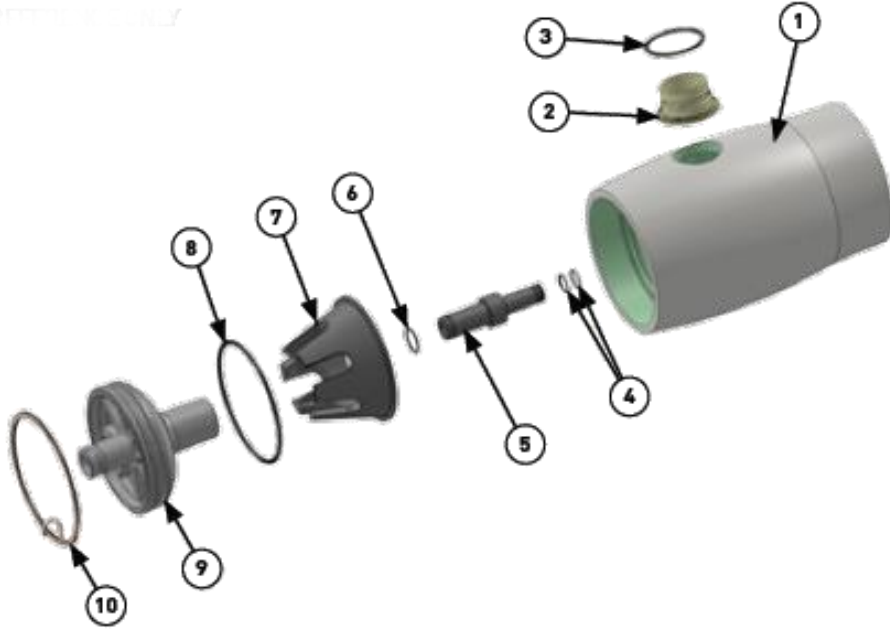

CODELINE® - ECOLINE 8 inç Seriler 80 - 300, 80 - 450

RETTORİK SİLİNDİR

Drg	Reg	Miktar	Açıklama	Malzeme	80 - 300	80 -450	
					parça numarası	Parça numarası	
1	1	1	Kabuk	Filament Sargılı Epoksi / Cam kompozitler.			
			Kafa Kilitleme olukları yerine entegre olarak sarılır		Sipariş bölümü	Sipariş bölümü	
2	AR	1,5 inç	F / C Bağlantı Noktası	CF3M	98024	98024	
3	AR	1,5 inç	F / C Bağlantı Noktası Contası	Etilen Propilen	96077	96077	
4	4	4	PWT Mühür	Etilen Propilen - O Ring	Gereğince, gerektiği gibi	Gereğince, gerektiği gibi	
5	2	2	Adaptör	Mühendislik Termoplastik	Gereğince, gerektiği gibi	Gereğince, gerektiği gibi	
6	2	2	Adaptör Contası	Etilen Propilen - O Ring	52245	52245	
7	1	1	İtme Konisi	Mühendislik Termoplastik	97014	97014	
8	2	2	Kafa Mühür	Etilen Propilen - O Ring	96.000	96.000	
9	2	2	Eliptik Başlık	Alt Montaj ı	Mühendislik Termoplastik	96668	96668
10	2	2	Tutma Halkası	316 Paslanmaz Çelik	47336	47336	

11	AR	Sele	Mühendislik Termoplastik	52169	52169
12	AR	Kayıř Montajı	304 Paslanmaz Çelik - PVC Yastık	45042	45042
13	AR	Kayıř Vidası	5 / 16-18 UNC, 18-8 Paslanmaz Çelik	46265	46265